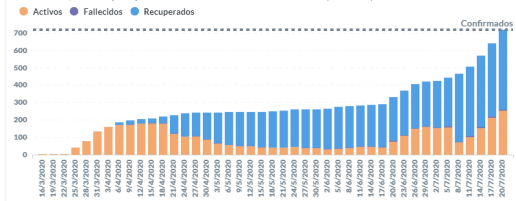

ARGENTINA

130.744 CASOS
CONFIRMADOS

3.937 CASOS
NUEVOS CONFIRMADOS

2.426 TOTAL DE
FALLECIMIENTOS

TENDENCIAS

TWEET

Gobierno de Santa Fe retweeted

CUDAIO @CUDAIO
Celebramos la amistad con una colecta de sangre 🙌

¿Te sumás? Info + inscripción cudaiio.gob.ar/donacion-de-sa...

Jueves 23/7
9 a 13 hs.
Sede de Gobierno - Sala Rodolfo Walsh (San Lorenzo 1949)

#Donaresdarvida #sangre #darvidaenvida #rosario #Díadelamigo

ROSARIO

Colecta de sangre
Día del Amig@

Sala Rodolfo Walsh - Sede de Gobierno San Lorenzo 1949

Jueves 23/7
9 a 13 hs

CUDAIO
Ministerio de Salud
PROVINCIA DE SANTA FE

DATOS DEL COLEGIO

CONTACTO DE INTERÉS

Durante la cuarentena seguimos atendiendo las consultas

WhatsApp
+5493416930154

CONTENCIÓN PSICOLÓGICA PARA LA EMERGENCIA SANITARIA

HORARIO DE ATENCIÓN
CON TURNO PREVIO
de 10:00hs a 15:00hs

ASESORÍA LEGAL PARA LA EMERGENCIA SANITARIA

¡TE ESCUCHAMOS Y ACTUAMOS! NUEVO CANAL DE DENUNCIAS ONLINE

Marchena 681, Rosario
+54 9 341 438 9889 - 4308910
+54 9 341 6930154
/ColegiodeEnfermeros
@colegiodee
colegiodeenfermeros

WWW.COLEGIODEENFERMOS.ORG.AR