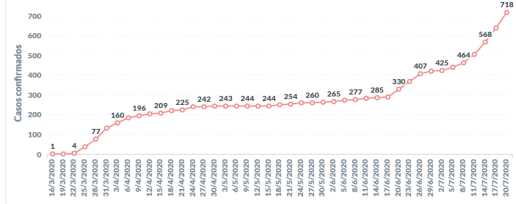

ARGENTINA

130.744 CASOS
CONFIRMADOS

3.937 CASOS
NUEVOS CONFIRMADOS

2.426 TOTAL DE
FALLECIMIENTOS

TENDENCIAS

TWEET

Gobierno de Santa Fe retweeted

CUDAIO @CUDAIO
Celebramos la amistad con una colecta de sangre 🙌

¿Te sumás? Info + inscripción cudaiio.gob.ar/donacion-de-sa...

Jueves 23/7
9 a 13 hs.
Sede de Gobierno - Sala Rodolfo Walsh (San Lorenzo 1949)

#Donaresdarvida #sangre #darvidaenvida #rosario #Díadelamigo

ROSARIO

Colecta de sangre
Día del Amig@

Sala Rodolfo Walsh - Sede de Gobierno San Lorenzo 1949

Jueves 23/7
9 a 13 hs

CUDAIO
Ministerio de Salud
PROVINCIA DE SANTA FE

DATOS DEL COLEGIO

CONTACTO DE INTERÉS

Durante la cuarentena seguimos atendiendo las consultas

WhatsApp
+5493416930154

CONTENCIÓN PSICOLÓGICA PARA LA EMERGENCIA SANITARIA

HORARIO DE ATENCIÓN
CON TURNO PREVIO
de 10:00hs a 15:00hs

ASESORÍA LEGAL PARA LA EMERGENCIA SANITARIA

¡TE ESCUCHAMOS Y ACTUAMOS! NUEVO CANAL DE DENUNCIAS ONLINE

Marchena 681, Rosario
+54 9 341 438 9889 - 4308910
+54 9 341 6930154
/ColegiodeEnfermeros
@colegiodee
colegiodeenfermeros

WWW.COLEGIODEENFERMOS.ORG.AR