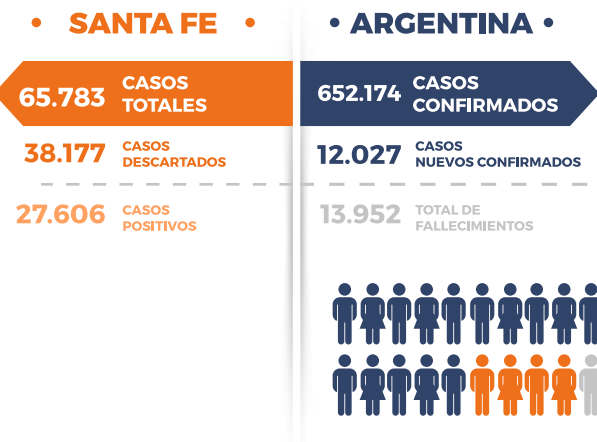

Fuente: diario "Rosario3"

Paro de municipales a pesar de la conciliación obligatoria

A partir del día de hoy y hasta el jueves inclusive, la Federación Santafesina de Trabajadores Municipales (Festram) realiza un paro en toda la provincia. Esta medida afecta también a la ciudad de Rosario donde los trabajadores municipales no trabajarán por tres días en reclamo de sumas remunerativas. Buscan que contemplen una diferenciación por categorías y se extienda también para los jubilados. Luego del comienzo del paro por 72 horas, intendentes y presidentes comunales de Santa Fe elevaron un comunicado con duras críticas al sector gremial. En el mismo sostienen que podrían descontar los días a los trabajadores que adhieran a la medida de fuerza y pidieron "sensatez y responsabilidad" al sector.

Fuente: diario "Rosario3"

INFECTADOS NACIONALES (Actualizado 10:00hs)

TENDENCIAS

TWEET

Ministerio de Salud de la Nación retweeted **Hospital Garrahan** @HospGarrahan - 17h

Andrea Mangano es la jefa de la Unidad de Virología y Epidemiología Molecular del Garrahan. Con su equipo, desarrolló el primer ensayo de PCR para detectar la carga viral de Covid-19.