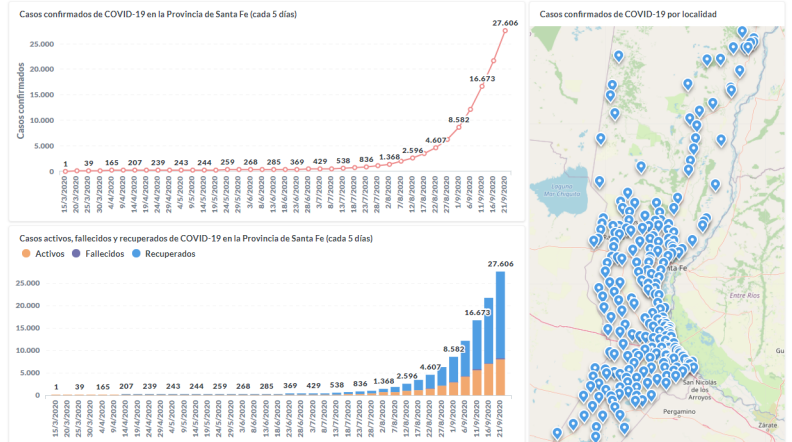

Fuente: diario "Rosario3"

Paro de municipales a pesar de la conciliación obligatoria

A partir del día de hoy y hasta el jueves inclusive, la Federación Santafesina de Trabajadores Municipales (Festram) realiza un paro en toda la provincia. Esta medida afecta también a la ciudad de Rosario donde los trabajadores municipales no trabajarán por tres días en reclamo de sumas remunerativas. Buscan que contemplen una diferenciación por categorías y se extienda también para los jubilados. Luego del comienzo del paro por 72 horas, intendentes y presidentes comunales de Santa Fe elevaron un comunicado con duras críticas al sector gremial. En el mismo sostienen que podrían descontar los días a los trabajadores que adhieran a la medida de fuerza y pidieron "sensatez y responsabilidad" al sector.

Fuente: diario "Rosario3"

INFECTADOS NACIONALES (Actualizado 10:00hs)

TENDENCIAS

TWEET

Ministerio de Salud de la Nación retweeted **Hospital Garrahan** @HospGarrahan - 17h

Andrea Mangano es la jefa de la Unidad de Virología y Epidemiología Molecular del Garrahan. Con su equipo, desarrolló el primer ensayo de PCR para detectar la carga viral de Covid-19.