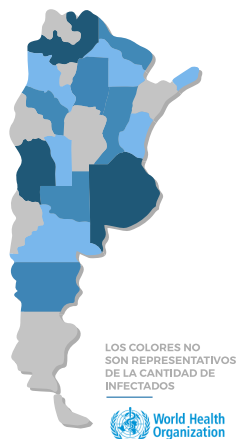

• ARGENTINA •

266 CASOS CONFIRMADOS

41 CASOS NUEVOS CONFIRMADOS

04 TOTAL DE FALLECIMIENTOS