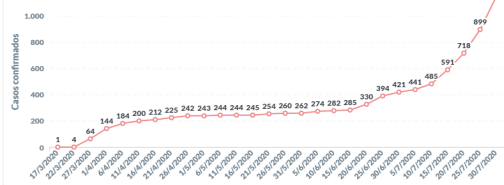

• ARGENTINA •

185.373 CASOS CONFIRMADOS

6.377 CASOS NUEVOS CONFIRMADOS

3.466 TOTAL DE FALLECIMIENTOS