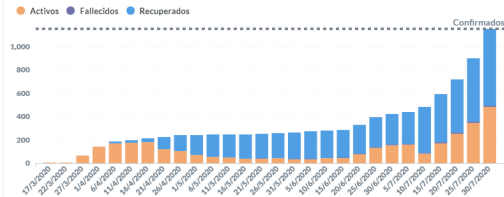

• ARGENTINA •

185.373 CASOS CONFIRMADOS

6.377 CASOS NUEVOS CONFIRMADOS

3.466 TOTAL DE FALLECIMIENTOS